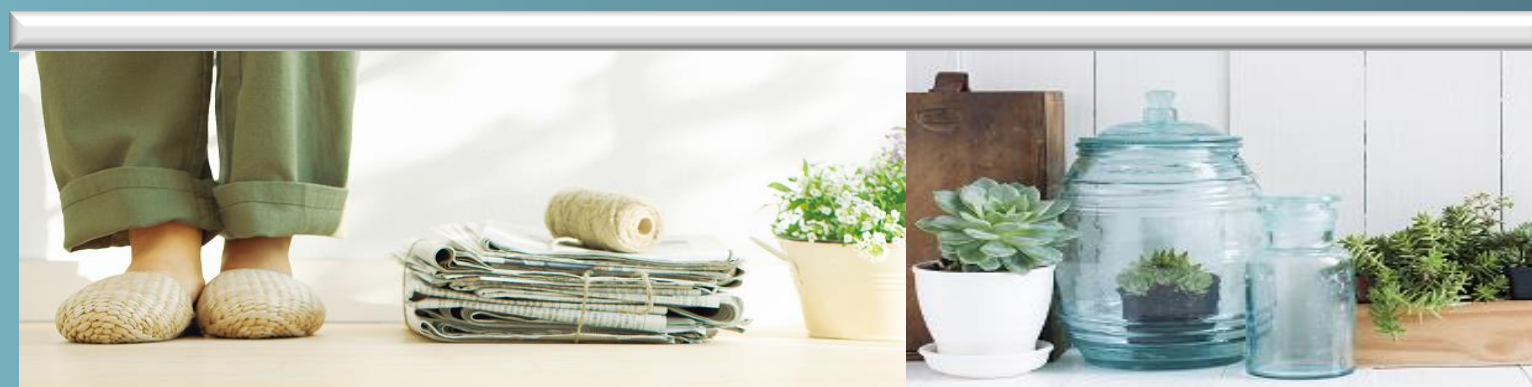

コウチシステム2020 S仕様

物件No.JVV-7592S1

W750mm 片引出 3面鏡

“毎日使うものだから、
より快適に より心地よく”

お客様のまいにちと暮らす。

Standard Equipment 標準仕様

扉色

ホワイト

ボウル

●ハイバックガード

カビやヌメリの原因となる汚れもたまりにくく毎日のお手入れを簡単にします。

カビやヌメリの原因となる汚れもたまりにくく毎日のお手入れを簡単にします。

●仮置きスペース

小物などを濡らさずに置けます。

●人造大理石のボウル&カウンター

細かいすり傷は磨けばリニューアールできます。

陶器よりも衝撃に強く割れにくい素材です。

ヘアカラーなどが染み込みにくい素材です。

●壁出しタイプの洗髪シャワー水栓

ムダにお湯を使わないエコ設計の水栓は壁から出ているため水栓の根元は、水も汚れもたまりにくく、衛生的でお掃除もラクラクです。

●ミラーキャビネット

取り外してキレイに洗える収納トレー

トレーは高さの調整が可能。取り外して洗うことができます。

乾くん棚

塗れたものも自然に換気できる乾くん棚

石けんや歯ブラシも収納！湿気も臭いも自然に換気。

ステンレス製の網棚は簡単に取り外して洗えます。

●外側に開く両サイドのミラー ミラー照明 LED

センターのミラーにはくもり止めヒーターが内蔵。照明を点灯させるとヒーターが入ります。

水切れの良い歯ブラシ立て