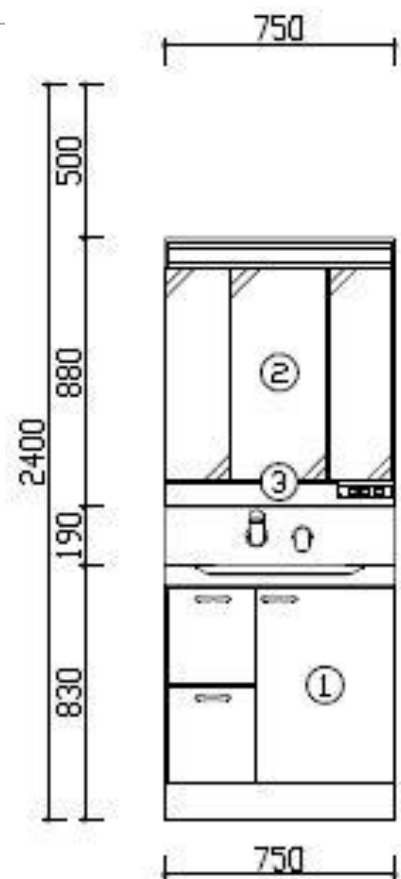

コウチシステム2020 S仕様

物件No.JVV-7592S1

W750mm 片引出 3面鏡

“毎日使うものだから、
より快適に より心地よく”

お客様のまいにちと暮らす。

※写真はイメージです。

Standard Equipment 標準仕様

※写真はイメージのため、実際の色や仕様と異なります